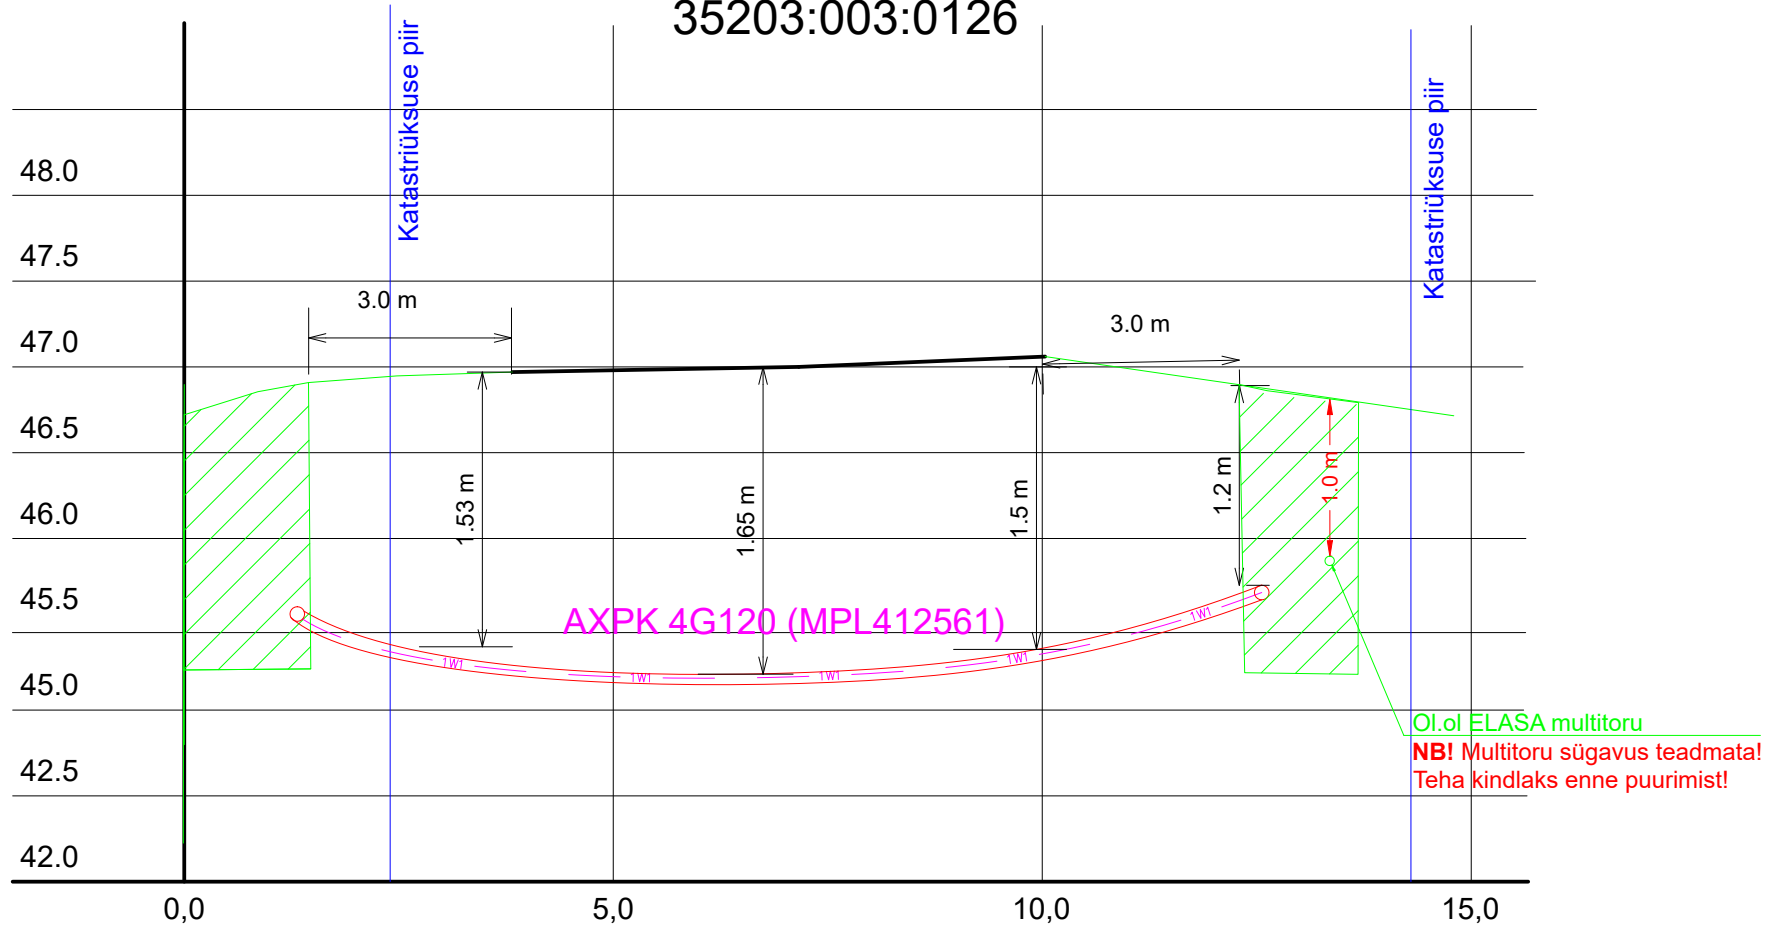

# 11276 Vahastu-Mustametsa tee

1.33 km

35203:003:0126

Rajatav maakaabel kaitsetorus kinniselt 1250N

Rajatav maakaabel kaitsetorus lahtiselt 750N

Puurimise stardi- ja lõpukaevik

Tellijä:	 Enefit	 enersense	Address: Mõigu 3, Tallinn 10112 Reg. nr: 11445550	Kuupäev: 08.08.2023 Töö nr: 29/9350
Töö nimetus:	Mustikanurga liitumine madalpingel Kahala küla, Kuusalu vald, Harjumaa LR9350		E-mail: egle.ninep@enersense.com Tel nr: +372 5597 1898	Joon nr: 004 Mõõtkava:-
Joonise nimetus:	Ristumine riigimaanteega lõige B-B		Projekteeris: Egle Ninep-Kaselt Kontrollis: Liina Randvoo	